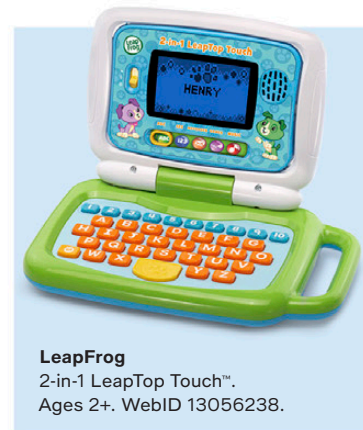

**VTech®**  
VChompers the Number Dino™.  
Ages 18+ mos. WebID 16842487.

**VTech**  
4-in-1 Learning Letters train™.  
Ages 12+ mos. WebID 13264538.

**Hot Toy!**

**VTech**  
Storytime with Sunny™.  
Ages 3+. WebID  
16842490.

**VTech**  
Little Apps Light-Up Tablet™.  
Ages 2+. WebID 14486627.

**LeapFrog**  
2-in-1 LeapTop Touch™.  
Ages 2+. WebID 13056238.

**Melissa & Doug**  
Super Smile dentist playset.  
Ages 3+. WebID 11347321.

**Melissa & Doug**  
Mine to Love Luke & Lucy dolls.  
Ages 18+ mos. WebID 6828726.

**LeapFrog**  
Magic Adventures™ globe.  
Ages 5+. WebID 14486634.

**Hot Toy!**

**LeapFrog**  
Magic  
Adventures™  
telescope.  
Ages 5+.  
WebID  
16842504.