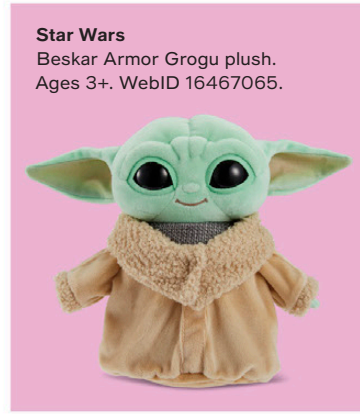

Star Wars
The Black Series
40th Anniversary
figures.
Ages 4+.
WebID
16467066.

LEGO®
Star Wars Tank
75361.
Ages 9+. WebID
16425515.

Star Wars
Beskar Armor Grogu plush.
Ages 3+. WebID 16467065.