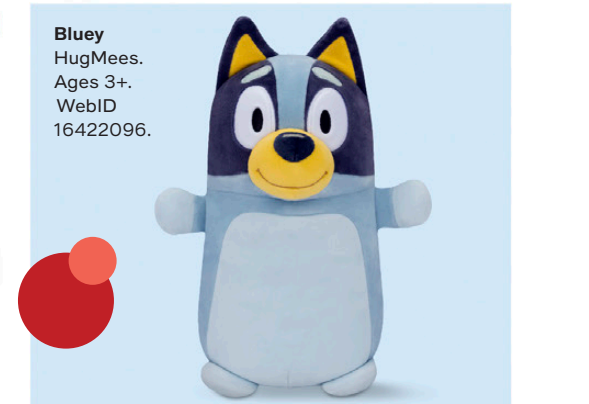

**Daniel Tiger**  
Deluxe electronic trolley.  
Ages 3+. WebID 16454783.

**Hot Toy!**

**Bluey**  
Shopping playset.  
Ages 3+. WebID 16422075.

**Hot Toy!**

**Baby Shark**  
Baby Shark  
Dancing DJ.  
Ages 2+.  
WebID  
11333652.

**Daniel Tiger**  
Ultra jumbo plush. Ages 2+. WebID  
16454781. Created for Macy's

**Bluey**  
Convertible. Ages 3+.  
WebID 116763703.

**Baby Shark**  
Baby Shark stroller toy rattle set.  
Ages 3+ mos. WebID 14390959.

**Bluey**  
HugMees.  
Ages 3+.  
WebID  
16422096.