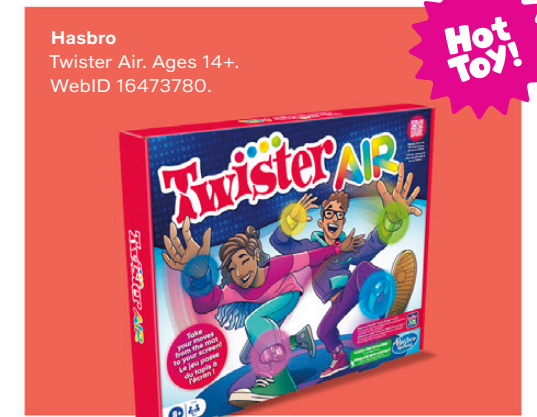

UNO®  
Quatro. Ages 7+.  
WebID 16525216.

Hot Toy!

Monopoly  
Chance board game. Ages 14+.  
WebID 16828292.

Exploding Kittens  
Good vs. Evil. Ages 7+.  
WebID 16512160.

Hasbro  
Twister Air. Ages 14+.  
WebID 16473780.