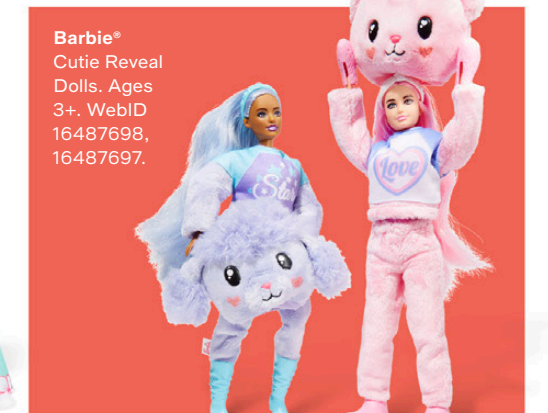

Barbie®
Cutie Reveal
Dolls. Ages
3+. WebID
16487698,
16487697.