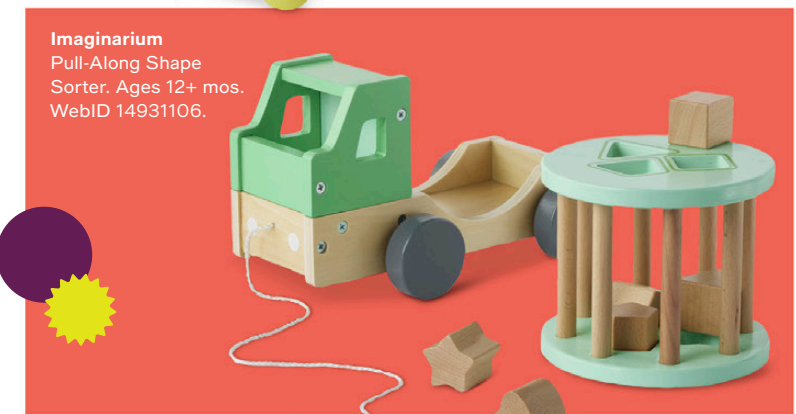

**Geoffrey's Toy Box™**  
Nail Salon Home Spa  
beauty set. Ages 8+.  
WebID 16645427.

**Geoffrey's Toy Box™**  
Digital Drumsticks  
motion-activated  
music set. Ages 4+.  
WebID 16454578.

**Imaginarium**  
Baby Rattle & Roll set.  
Ages 12+ mos.  
WebID 14931108.

**Imaginarium**  
Stack & Play trio.  
Ages 12+ mos.  
WebID 14931107.

**Imaginarium**  
Pull-Along Shape  
Sorter. Ages 12+ mos.  
WebID 14931106.