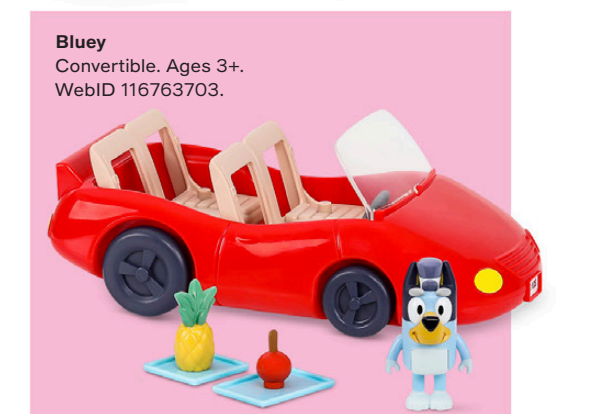

**Daniel Tiger**  
Deluxe electronic trolley.  
Ages 3+. WebID 16454783.

**Hot Toy!**

**Bluey**  
Shopping playset.  
Ages 3+. WebID 16422075.

**Hot Toy!**

**Baby Shark**  
Baby Shark  
Dancing DJ.  
Ages 2+.  
WebID  
11333652.

**Daniel Tiger**  
Ultra jumbo plush. Ages 2+. WebID  
16454781. Created for Macy's

**Bluey**  
Convertible. Ages 3+.  
WebID 116763703.

**Baby Shark**  
Baby Shark stroller toy rattle set.  
Ages 3+ mos. WebID 14390959.