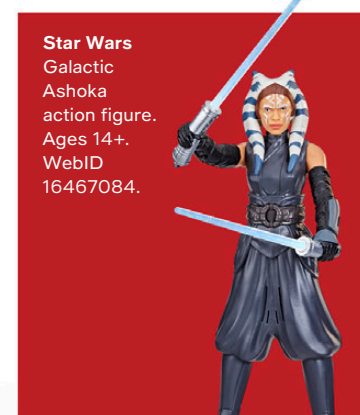

**Star Wars**  
Winter plush  
Stormtrooper.  
Ages 3+.  
WebID  
16467078.

Hot Toy!

**Star Wars**  
Galactic  
Ashoka  
action figure.  
Ages 14+.  
WebID  
16467084.

**Transformers**  
Rise of the  
Beasts Optimus  
Primal 2-in-1  
converting mask.  
Ages 3+. WebID  
16467089.