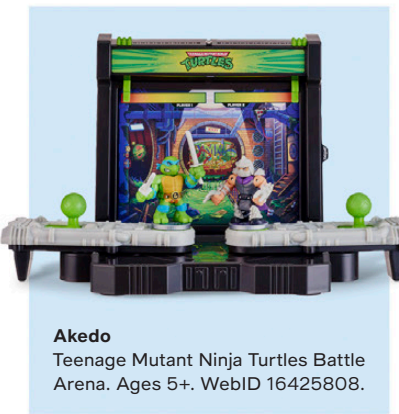

**Star Wars**  
Winter plush  
Stormtrooper.  
Ages 3+.  
WebID  
16467078.

Hot Toy!

**Star Wars**  
Galactic  
Ashoka  
action figure.  
Ages 14+.  
WebID  
16467084.

**Transformers**  
Rise of the  
Beasts Optimus  
Primal 2-in-1  
converting mask.  
Ages 3+. WebID  
16467089.

Hot Toy!

**Pokémon**  
Deluxe Electronic Pikachu.  
Ages 5+. WebID 16426527.

**Mega**  
Pokémon Motion Charizard.  
Ages 12+. WebID 16466433.

Hot Toy!

**Mega**  
Pokémon Forest Pokémon Center.  
Ages 8+. WebID 16466435.

Hot Toy!

**Bakugan**  
Battle arena. Ages 6+.  
WebID 16426485.

**Akedo**  
Teenage Mutant Ninja Turtles Versus pack. Ages 5+. WebID 16425822.

**Akedo**  
Teenage Mutant Ninja Turtles Battle Arena. Ages 5+. WebID 16425808.