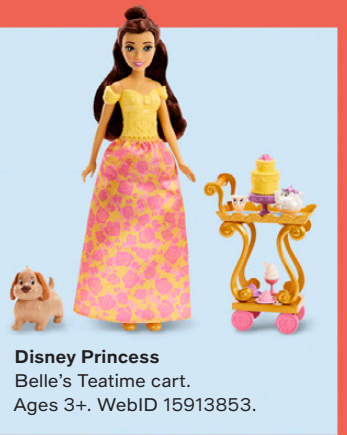

# Disney

**Disney Princess**  
Belle's Teatime cart.  
Ages 3+. WebID 15913853.

**Disney Princess**  
Princess Celebration pack.  
Ages 3+. WebID 16460716.

**Disney Princess**  
Magical Adventures Castle.  
Ages 3+. WebID 16512072.