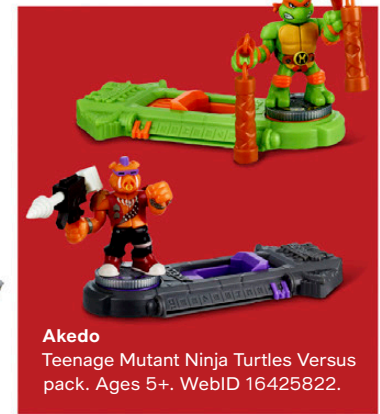

**Star Wars**  
Winter plush  
Stormtrooper.  
Ages 3+.  
WebID  
16467078.

Hot Toy!

**Star Wars**  
Galactic  
Ashoka  
action figure.  
Ages 14+.  
WebID  
16467084.

**Transformers**  
Rise of the  
Beasts Optimus  
Primal 2-in-1  
converting mask.  
Ages 3+. WebID  
16467089.

Hot Toy!

**Pokémon**  
Deluxe Electronic Pikachu.  
Ages 5+. WebID 16426527.

**Mega**  
Pokémon Motion Charizard.  
Ages 12+. WebID 16466433.

Hot Toy!

**Mega**  
Pokémon Forest Pokémon Center.  
Ages 8+. WebID 16466435.

Hot Toy!

**Bakugan**  
Battle arena. Ages 6+.  
WebID 16426485.

**Akedo**  
Teenage Mutant Ninja Turtles Versus pack. Ages 5+. WebID 16425822.

**Akedo**  
Teenage Mutant Ninja Turtles Battle Arena. Ages 5+. WebID 16425808.