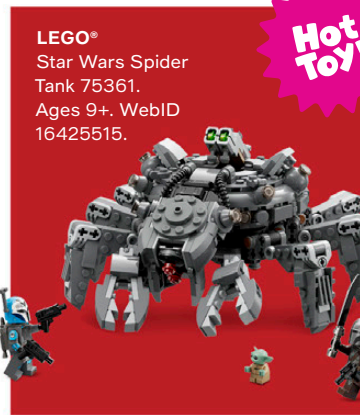

LEGO®
Star Wars Tenoo Jedi Temple
75358. Ages 4+. WebID 16426623.