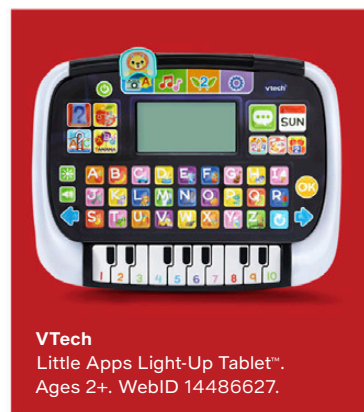

**VTech®**  
VChompers the Number Dino™.  
Ages 18+ mos. WebID 16842487.

**VTech**  
4-in-1 Learning Letters train™.  
Ages 12+ mos. WebID 13264538.

**Hot Toy!**

**VTech**  
Storytime with Sunny™.  
Ages 3+. WebID  
16842490.

**VTech**  
Little Apps Light-Up Tablet™.  
Ages 2+. WebID 14486627.

**LeapFrog**  
2-in-1 LeapTop Touch™.  
Ages 2+. WebID 13056238.

**Melissa & Doug**  
Super Smile dentist playset.  
Ages 3+. WebID 11347321.

**Melissa & Doug**  
Mine to Love Luke & Lucy dolls.  
Ages 18+ mos. WebID 6828726.

**LeapFrog**  
Magic Adventures™ globe.  
Ages 5+. WebID 14486634.

**Hot Toy!**

**LeapFrog**  
Magic  
Adventures™  
telescope.  
Ages 5+.  
WebID  
16842504.